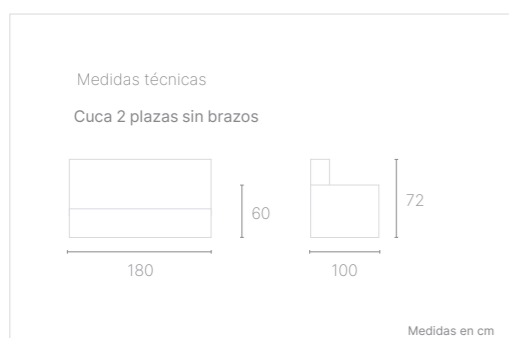

Gracias a su confección resistente y su interior ligero, se convierte en una pieza esencial para cualquier zona de agua o terraza. Su estructura favorece la transpiración y el secado rápido, lo que lo hace ideal para climas cálidos y húmedos.