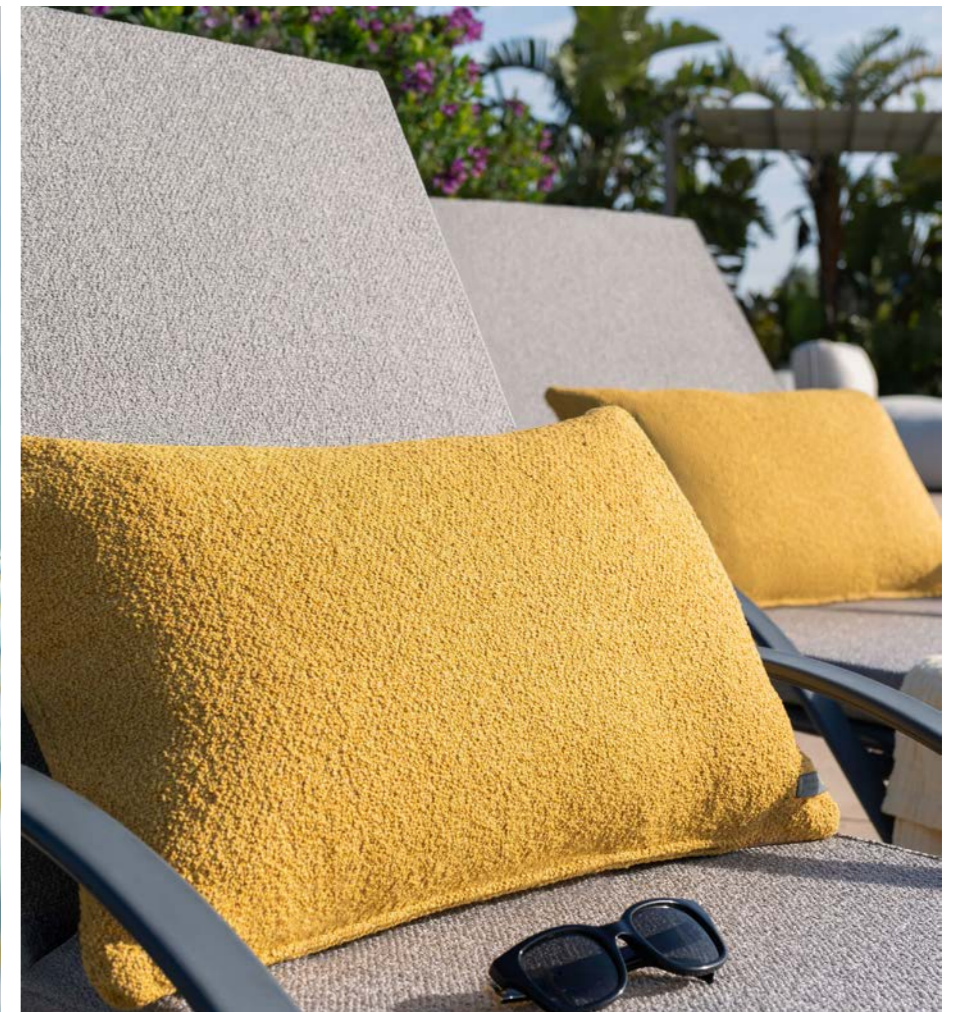

Detalles que transforman espacios

Los cojines son el toque final que define la personalidad de un espacio. En Avdelaura hemos creado una selección que combina estilo, confort y resistencia.