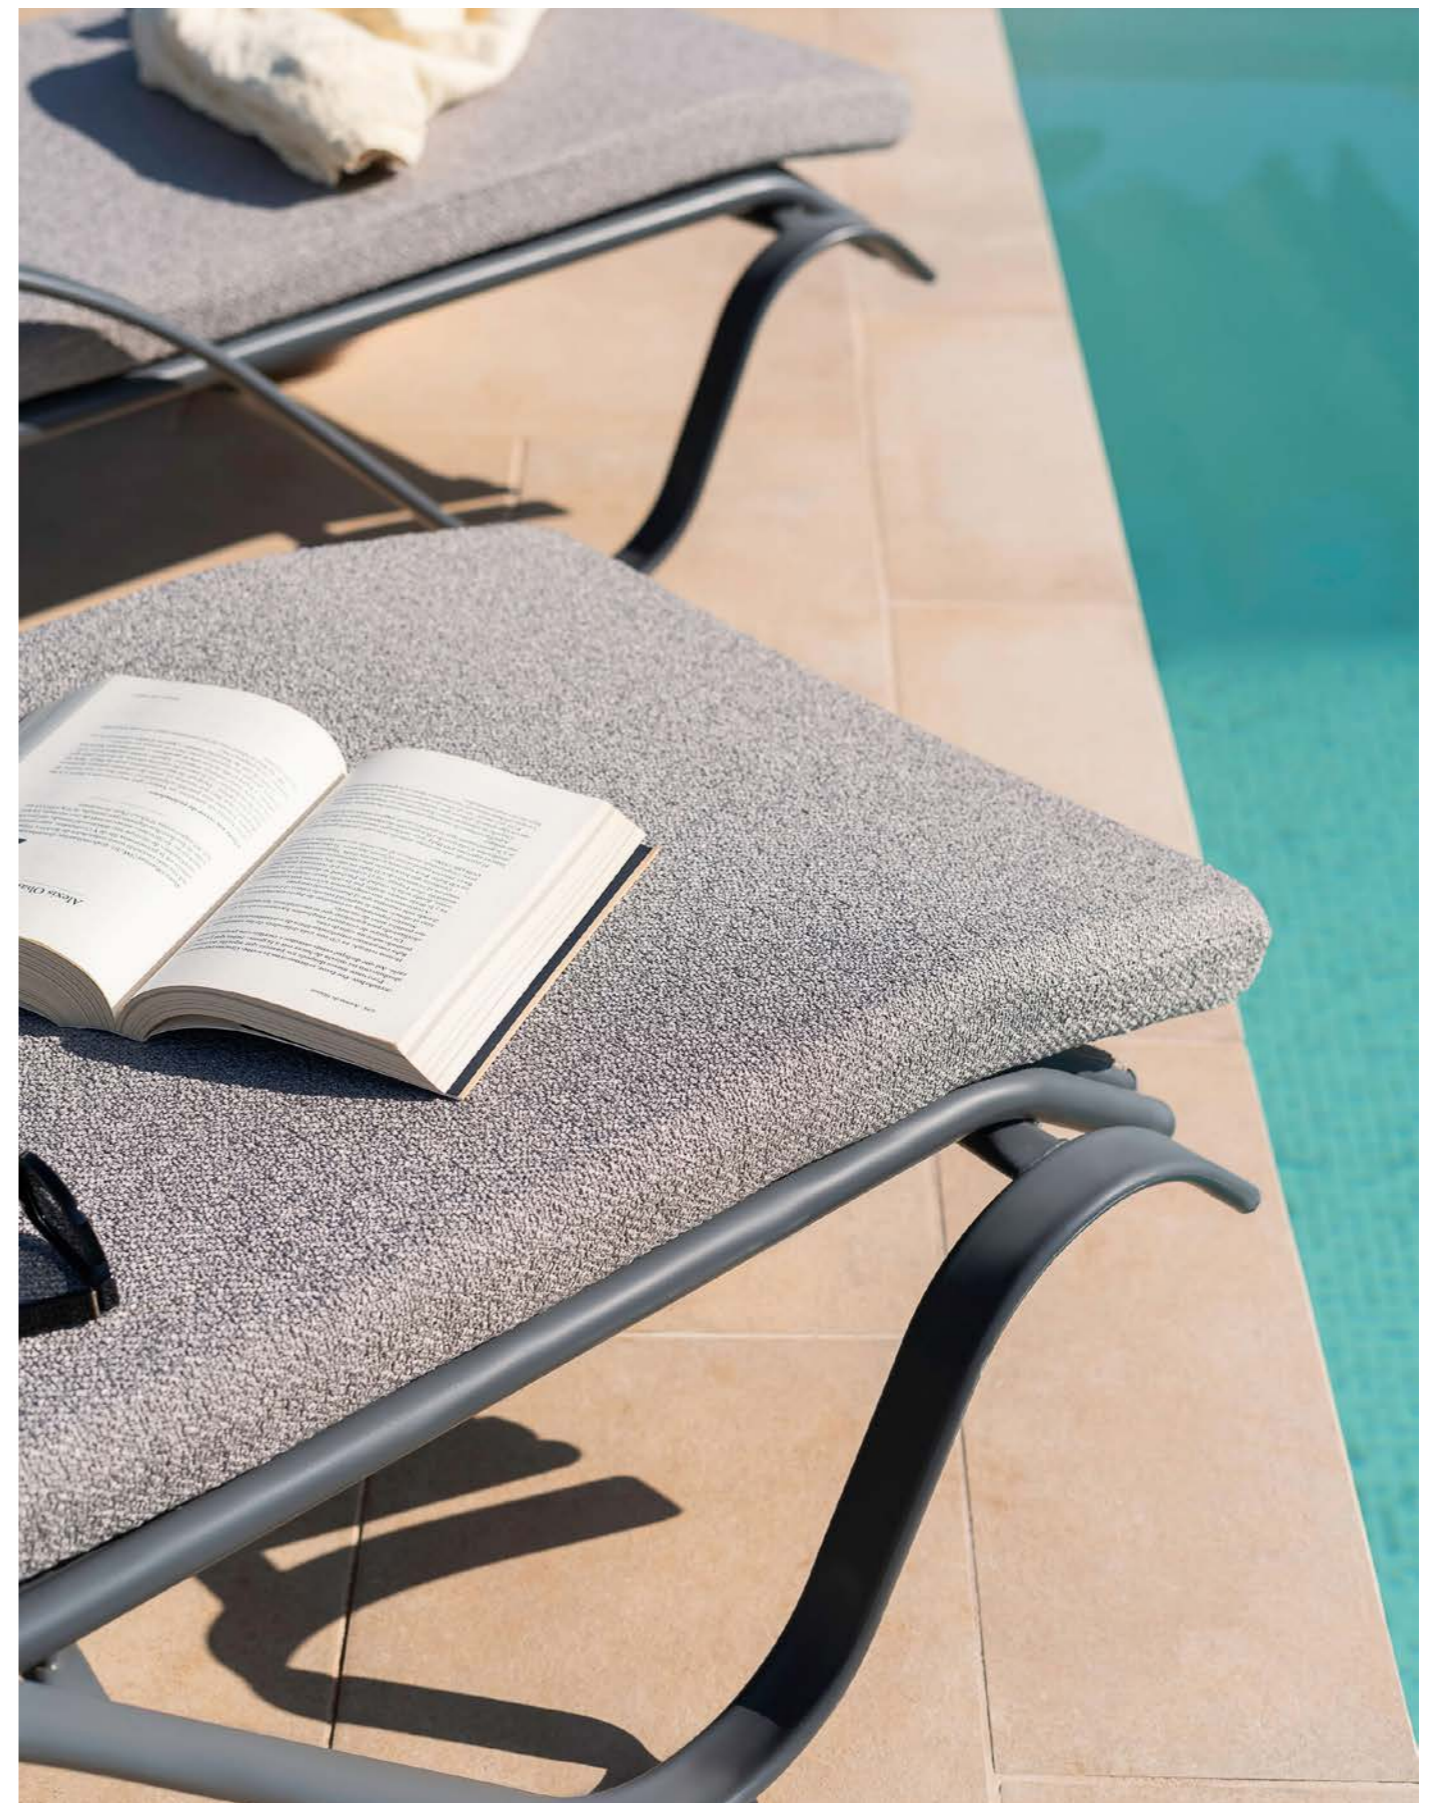

Medidas técnicas

Colchonetas hamacas

70 190cm I 10cm

Medidas en cm