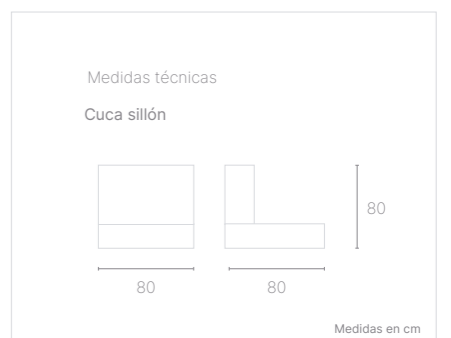

Medidas técnicas

Cuca 2 plazas con brazos

Medidas en cm

Cuca es más que un asiento, es una experiencia que fluye con el entorno. Su diseño adaptable permite usarlo como sofá, cama improvisada o incluso como un punto de encuentro en espacios exteriores.