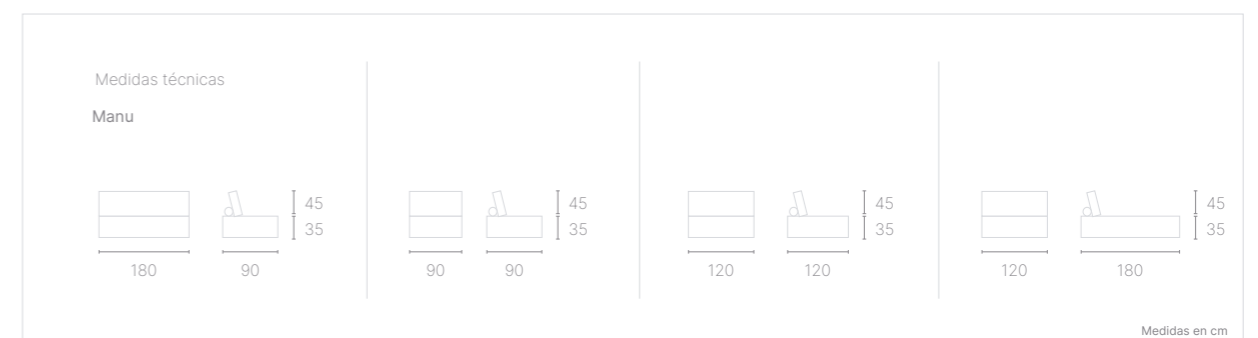

El lugar donde el tiempo se detiene y el descanso se convierte en un arte. El Modelo Manu está pensado para quienes buscan confort sin concesiones, con un diseño modular que se adapta a cualquier entorno.

Asiento con mezcla de bolitas de poliespán y fibra hueca para una sensación de envolvencia total. Respaldo de fibra hueca con tejido anti moho para un mantenimiento sencillo. Diferentes tamaños y configuraciones para crear un espacio a tu medida.