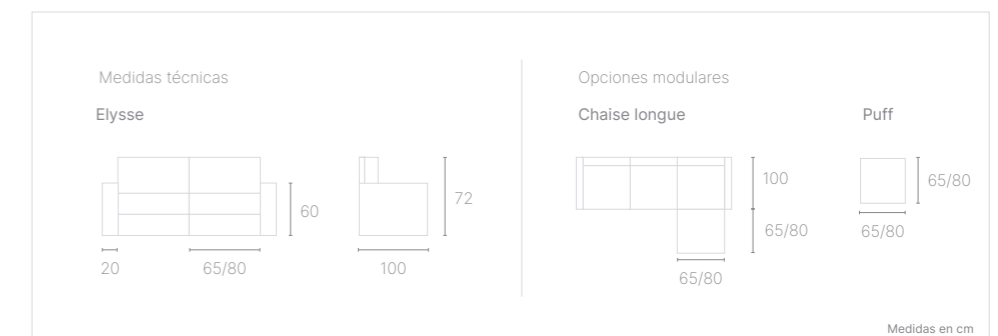

Respaldo de fibra hueca siliconada para una experiencia de confort sublime.
Asientos reversibles que simulan el volumen de la pluma, con interior de goma espuma de 32 kg/m3 para una mayor resistencia.
Tapizado hidrófugo con acabado anti moho.