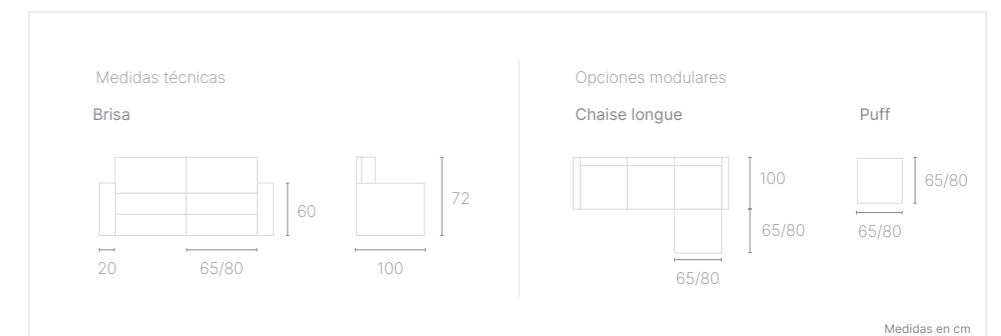

Descanso con Brisa

Un susurro de elegancia en tu espacio exterior. La brisa de verano que roza la piel, la sensación de ligereza y frescura. Así es el Modelo Brisa: equilibrio entre sofisticación y funcionalidad. Su diseño estructurado con acabados pulcros lo convierte en una pieza refinada, pensada para quienes buscan un toque clásico sin renunciar a la comodidad absoluta.

Respaldo de fibra hueca siliconada, con la suavidad de la pluma pero 100% sintético.
Asientos de goma espuma reticulada Gravidry, de doble densidad para un confort duradero.
Tapizado con tejido hidrófugo y tratamiento anti moho.