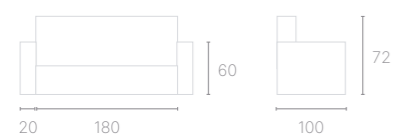

Medidas técnicas

Cuca 2 plazas con brazos